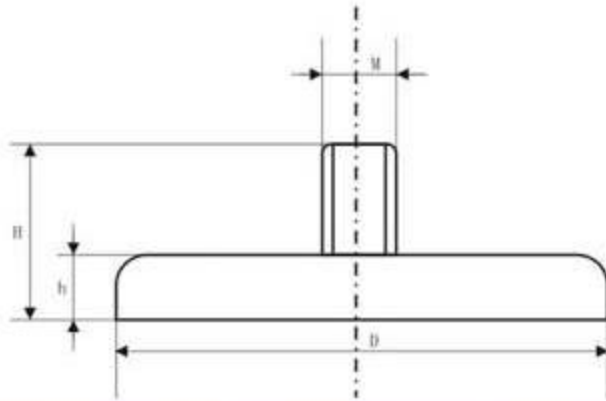

Model	D ϕ mm	D 1 ϕ mm	D 2 ϕ mm	H mm	Attraction kg	Dead Weight g	Remarks
U-A16	16	3.5	6.5	5	5	7	
U-A20	20	4.5	8.6	7	6	13	
U-A25	25	5.5	10.5	8	14	23	
U -A32	32	5.5	10.5	8	25	39	
U -A36	36	6.5	12	9	29	52	
U -A42	42	6.5	12	9	37	76	
U -A48	48	8.5	16	11.5	68	120	
U -A60	50	8.5	16	15	112	252	
U -A75	75	10.5	19	18	162	488	

Model	D ϕ mm	D 1 ϕ mm	D 2 ϕ mm	H mm	Attraction kg	Dead Weight g	Remarks
U -B16	16	3.5	6.5	5	4	6	
U -B20	20	4.5	8	7	6	12	
U -B25	25	5.5	9	8	14	23	
U -B32	32	5.5	9	8	23	36	
U -B36	36	6.5	11	9	29	50	
U -B42	42	6.5	11	9	32	73	
U -B48	48	8.5	15	11.5	63	114	
U -B60	50	8.5	15	15	95	240	
U -B75	75	10.5	18	18	155	471	

Model	D ϕ mm	M mm	H mm	h mm	Attraction kg	Dead Weight g	Remarks
U -C10	10	3	12	5	2.2	3.5	
U -C12	12	3	13	5	3.2	5	
U -C16	16	4	13	5	5.5	7.5	
U -C20	20	4	15	7	9	16	
U -C25	25	5	17	8	22	30	
U -C32	32	6	18	8	34	45	
U -C36	36	6	18	8	41	57	
U -C42	42	8	20	9	68	84	
U -C48	48	8	24	11.5	81	130	
U -C60	60	8	30	15	113	254	
U -C75	75	10	34	15	164	550	

Model	D mm	M mm	H mm	h mm	Attraction kg	Dead Weight g	Remarks
U -E16	16	4	14	5	5.5	11	
U -E20	20	4	14	7	9	21	
U -E25	25	5	15	8	22	37	
U -E32	32	6	16	8	34	56	
U -E36	36	6	16	8	41	68	
U -E42	42	6	16	9	68	97	
U -E48	48	8	23	11.5	81	154	
U -E60	60	8	23	15	113	282	
U -E75	75	10	25	18	164	560	